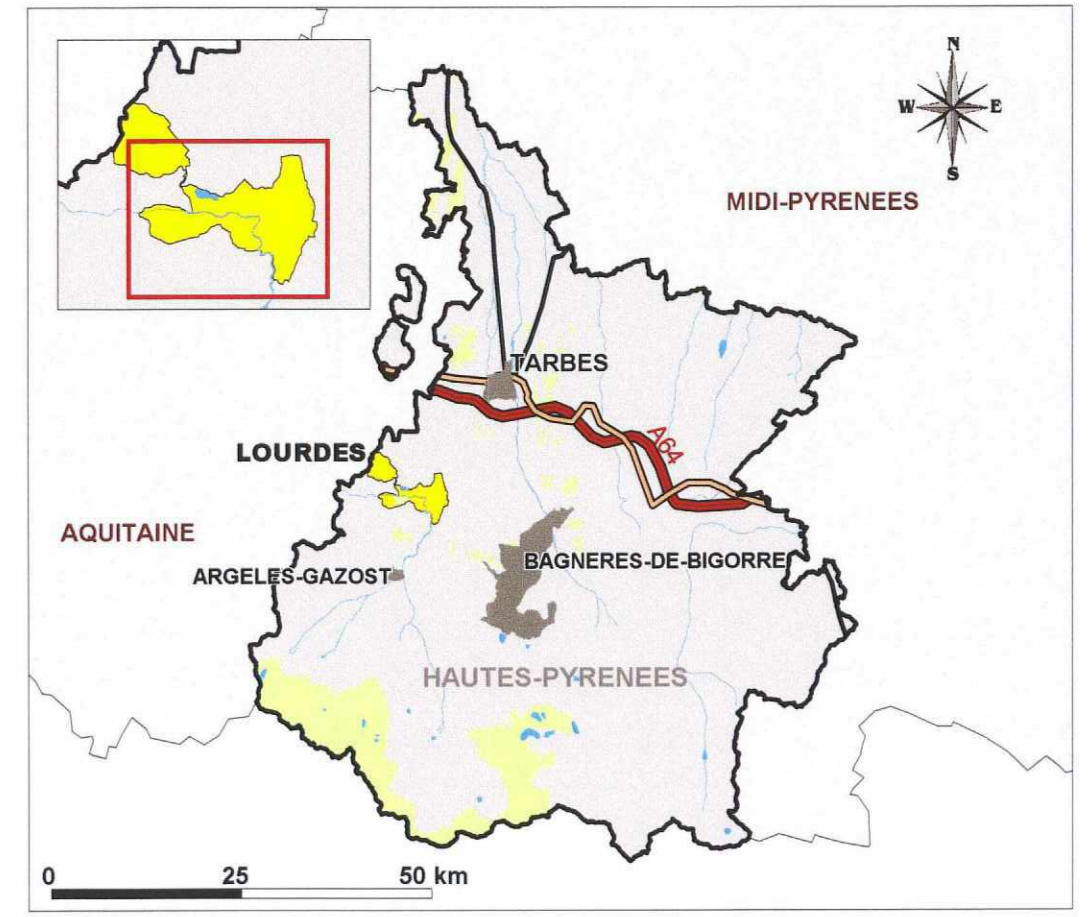

" à titre d'information "

Planche 5 Microzonage sismique de Lourdes partie "centre urbain"

CARTE DE L'ALÉA SISMIQUE LOCAL
(PS92)
échelle 1/10 000

BRGM/RP-53846-FR
août 2006

- Légende :
- Aléa sismique local (PS92)
- S0
 - S1
 - S2

Fond topographique © IGN - 1997

Légende :

Aléa sismique local (EC8)

- A
- B
- C
- E
- S₂

Fond topographique © IGN - 1997

" à titre d'information "

Planche 6

Microzonage sismique de Lourdes
partie "forêt de Mourle"