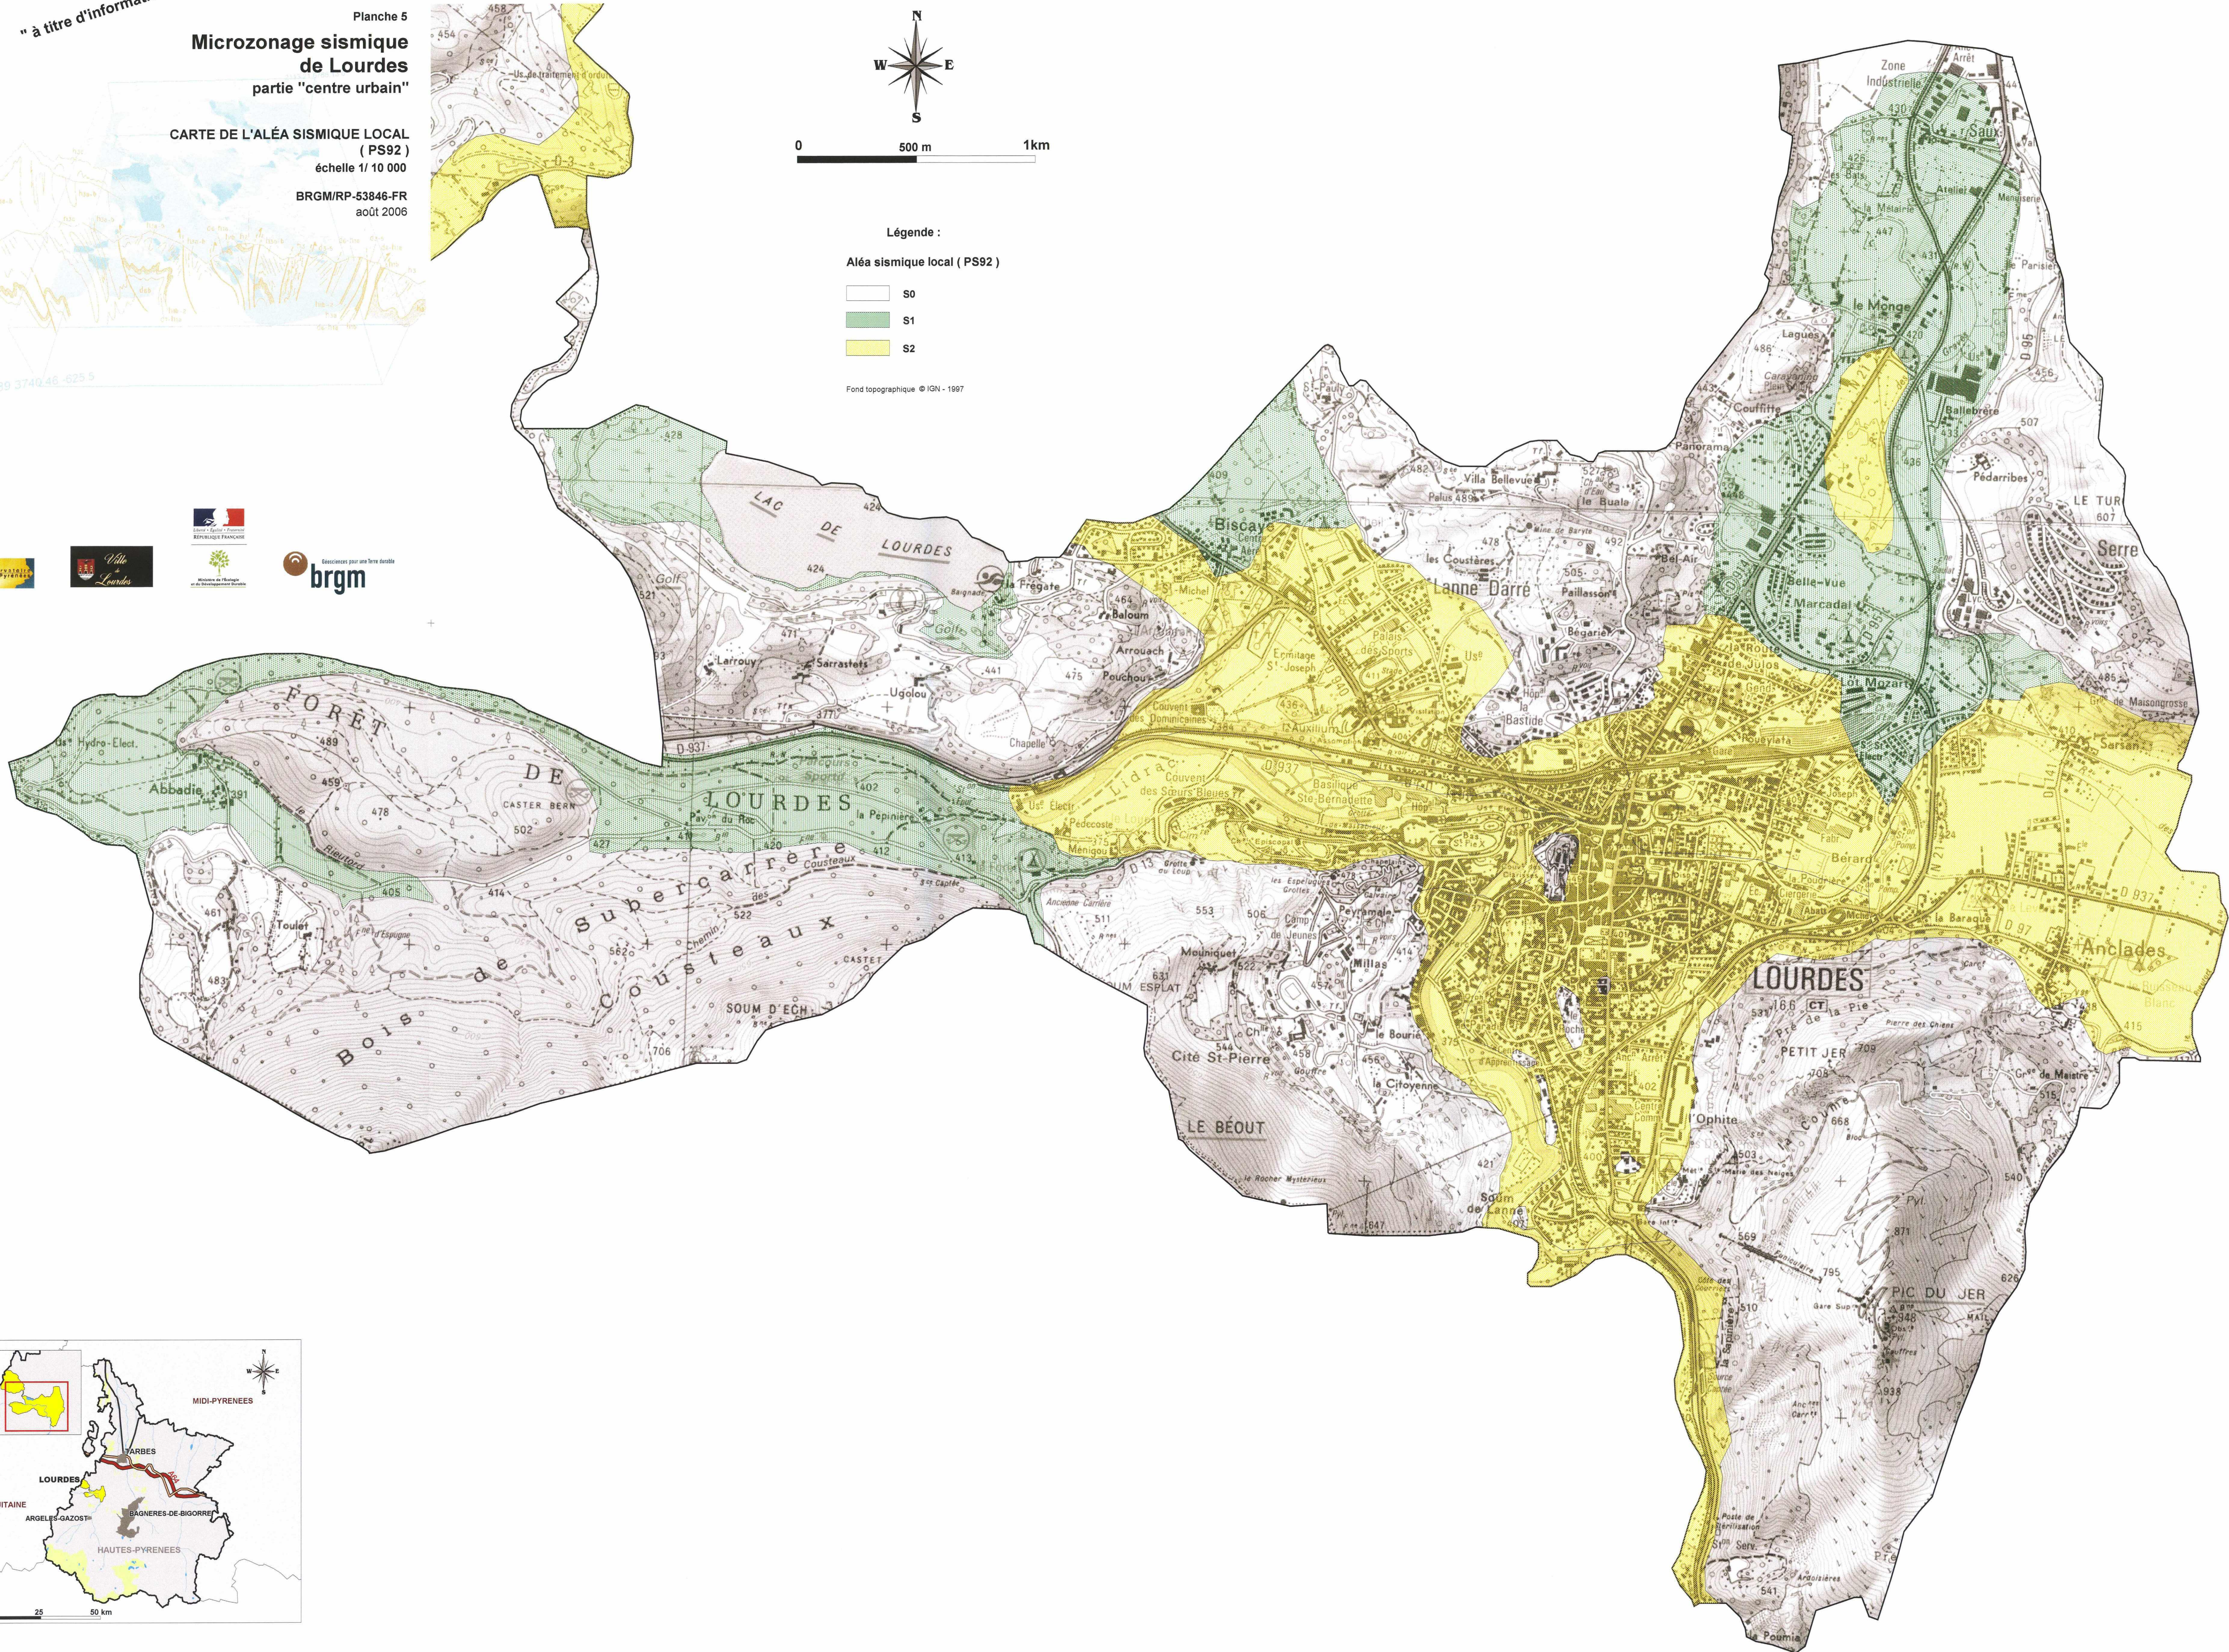

" à titre d'information "

Planche 5 Microzonage sismique de Lourdes partie "centre urbain"

CARTE DE L'ALÉA SISMIQUE LOCAL
(PS92)
échelle 1/10 000

BRGM/RP-53846-FR
août 2006

- Légende :
- Aléa sismique local (PS92)
- S0
 - S1
 - S2

Fond topographique © IGN - 1997

Légende :

Aléa sismique local (EC8)

- A
- B
- C
- E
- S₂

Fond topographique © IGN - 1997

" à titre d'information "

Planche 6

Microzonage sismique de Lourdes
partie "forêt de Mourle"