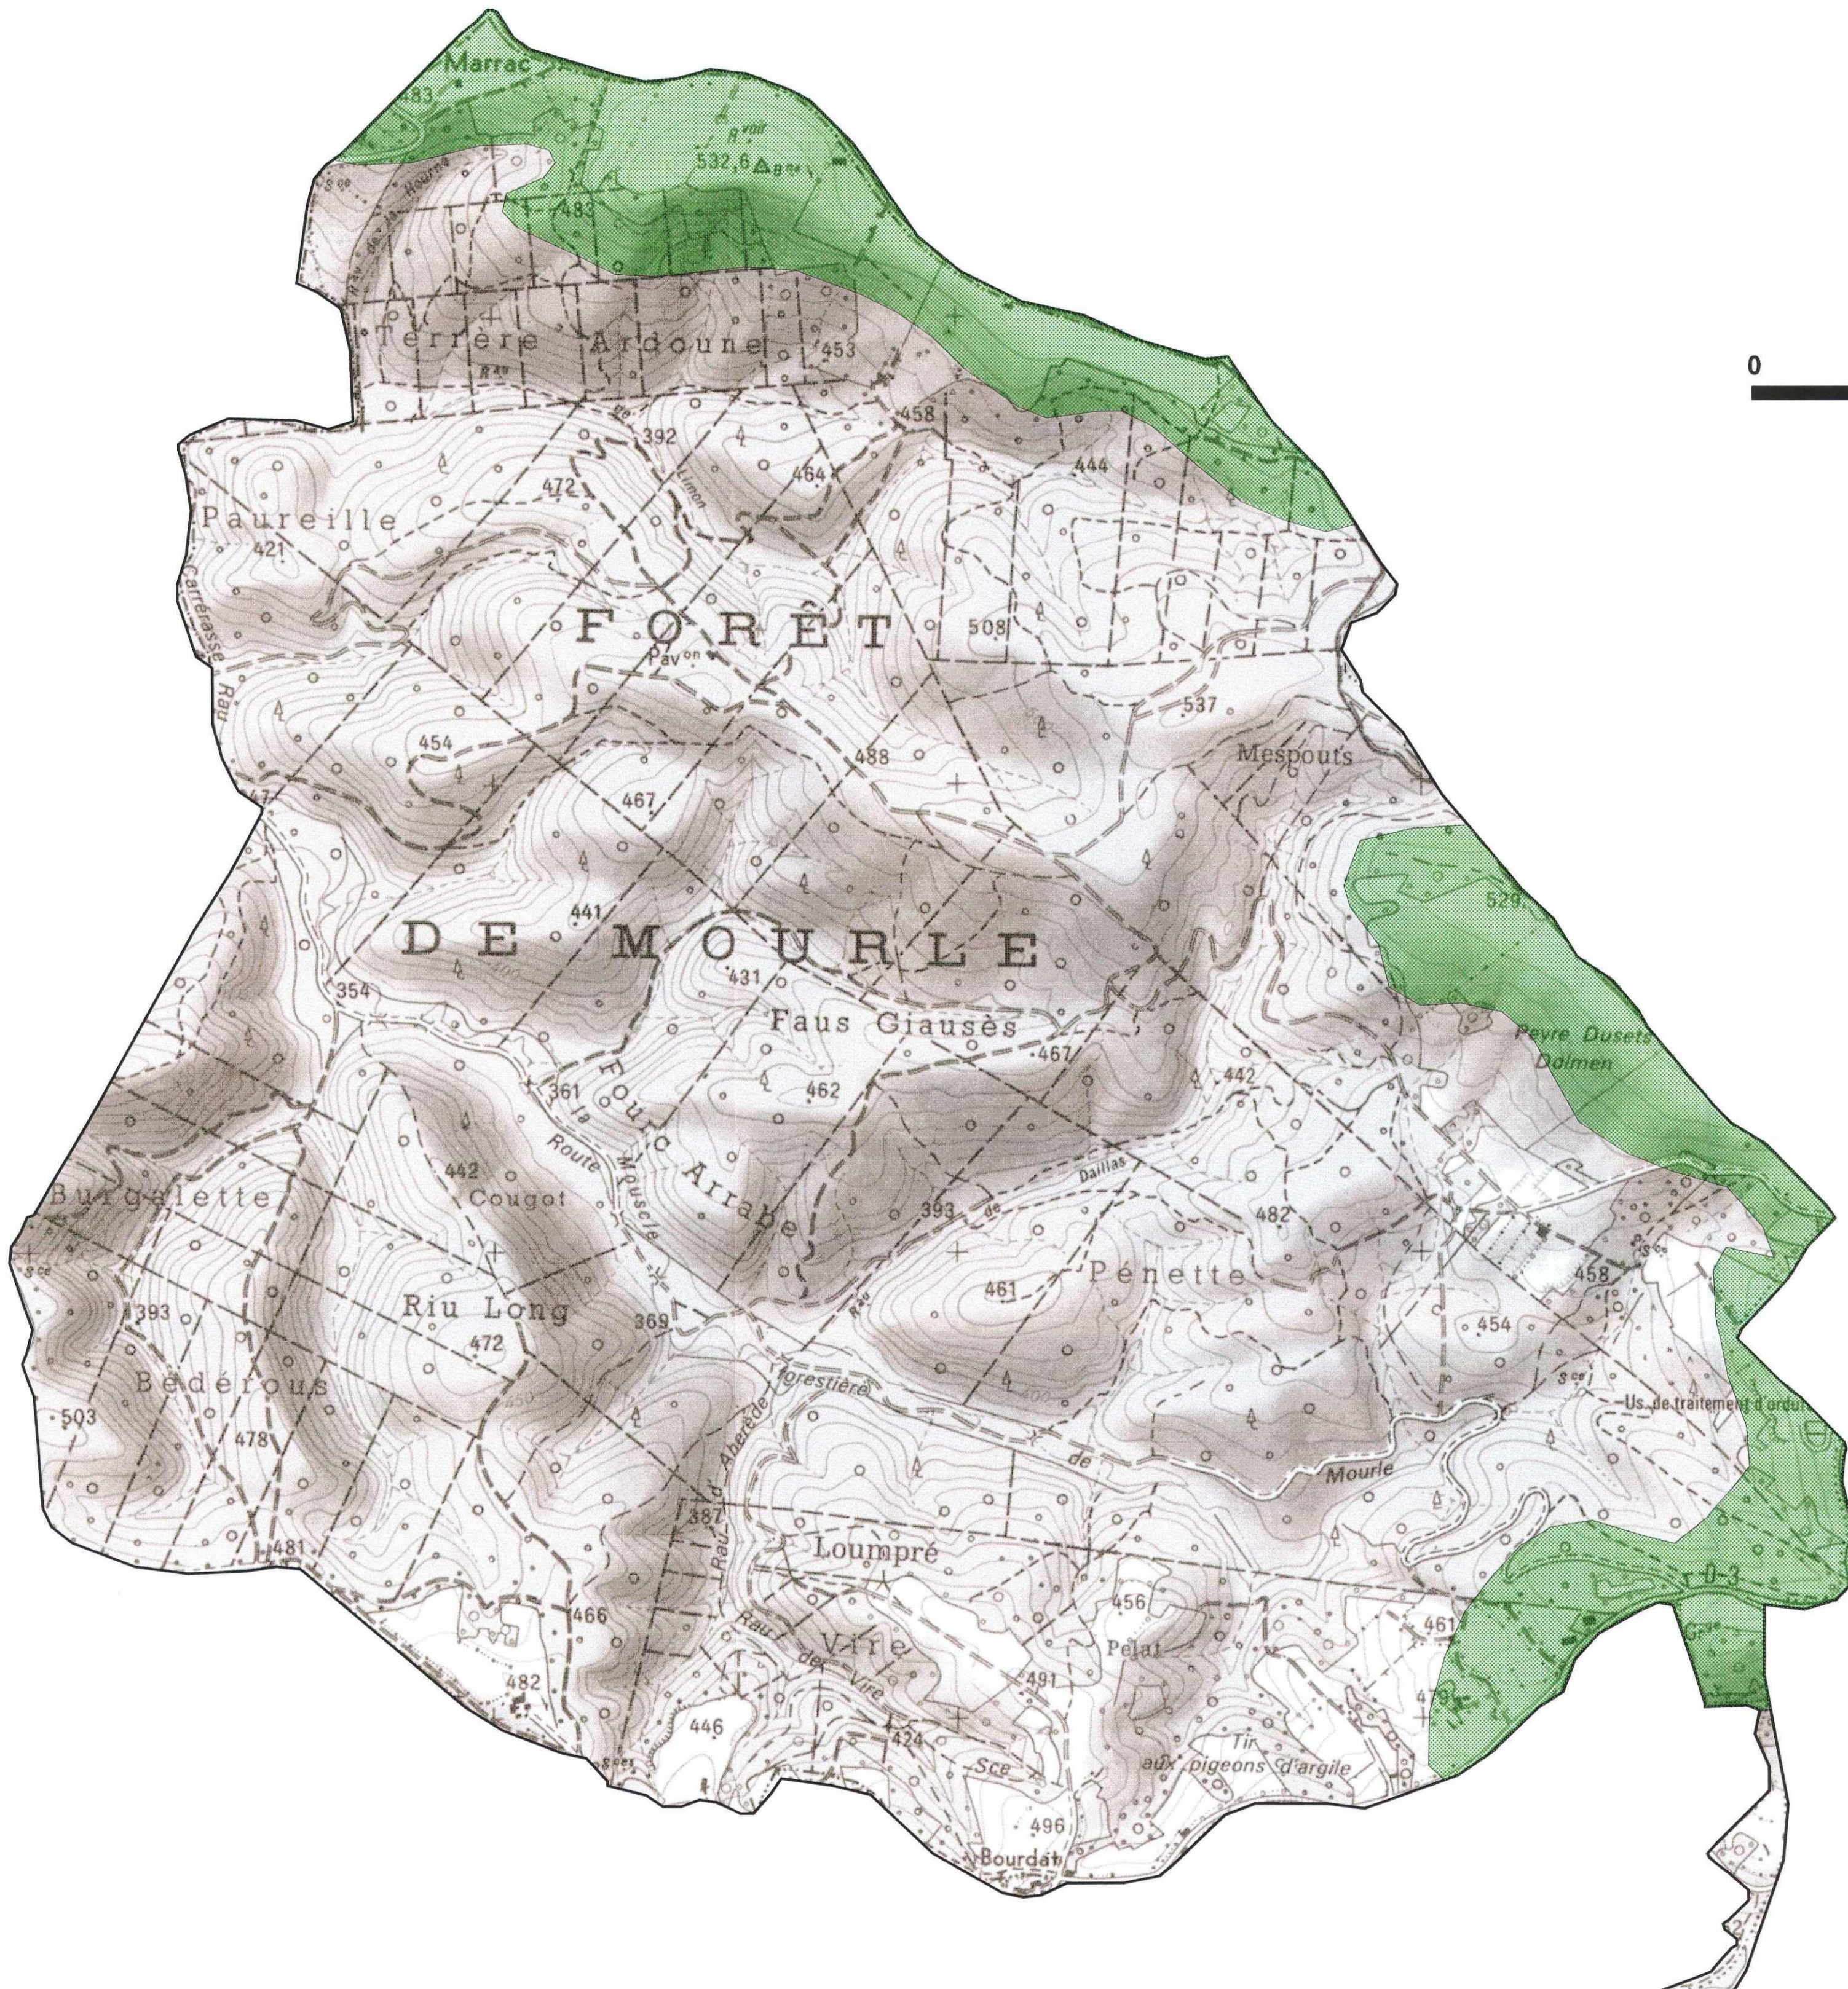

" à titre d'information "

Planche 5 Microzonage sismique de Lourdes partie "centre urbain"

CARTE DE L'ALÉA SISMIQUE LOCAL
(PS92)
échelle 1/10 000

BRGM/RP-53846-FR
août 2006

- Légende :
- Aléa sismique local (PS92)
- S0
 - S1
 - S2

Fond topographique © IGN - 1997

Légende :

Aléa sismique local (EC8)

- A
- B
- C
- E
- S₂

Fond topographique © IGN - 1997

" à titre d'information "

Planche 6

Microzonage sismique de Lourdes
partie "forêt de Mourle"