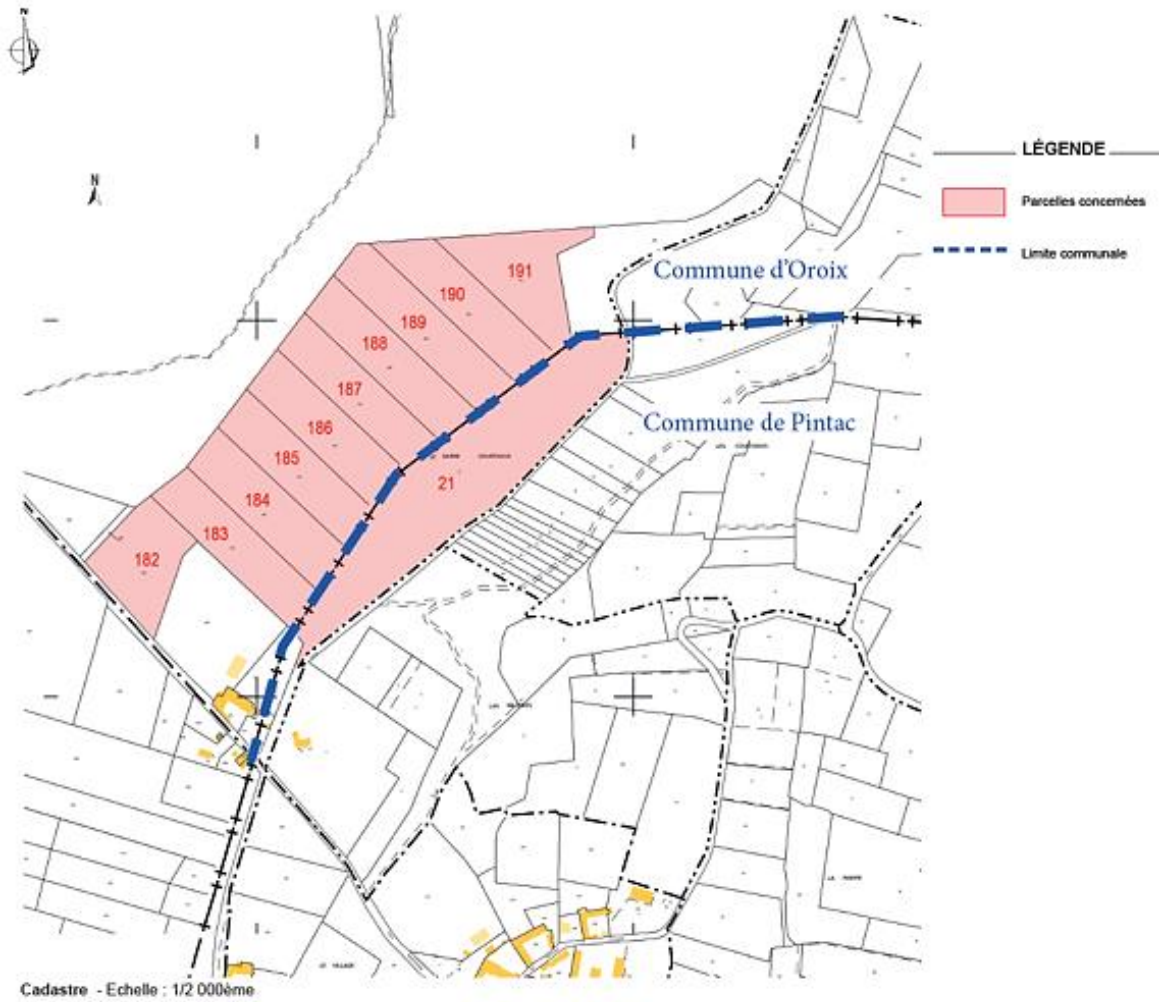

Fiche d'identification des parcelles du projet

Projet solaire photovoltaïque au sol d'Oroix et Pintac

Date : 21/01/2022

N° Parcelle	Superficie (m²)	Propriétaire
21	31690	Commune de Pintac
182	8869	Commune d'Oroix
183	9862	Commune d'Oroix
184	10206	Commune d'Oroix
185	9355	Commune d'Oroix
186	9639	Commune d'Oroix
187	9112	Commune d'Oroix
188	10327	Commune d'Oroix
189	11380	Commune d'Oroix
190	10206	Commune d'Oroix
191	10246	Commune d'Oroix
TOTAL	130892	

Urba 348

Parcelles concernées par le projet photovoltaïque