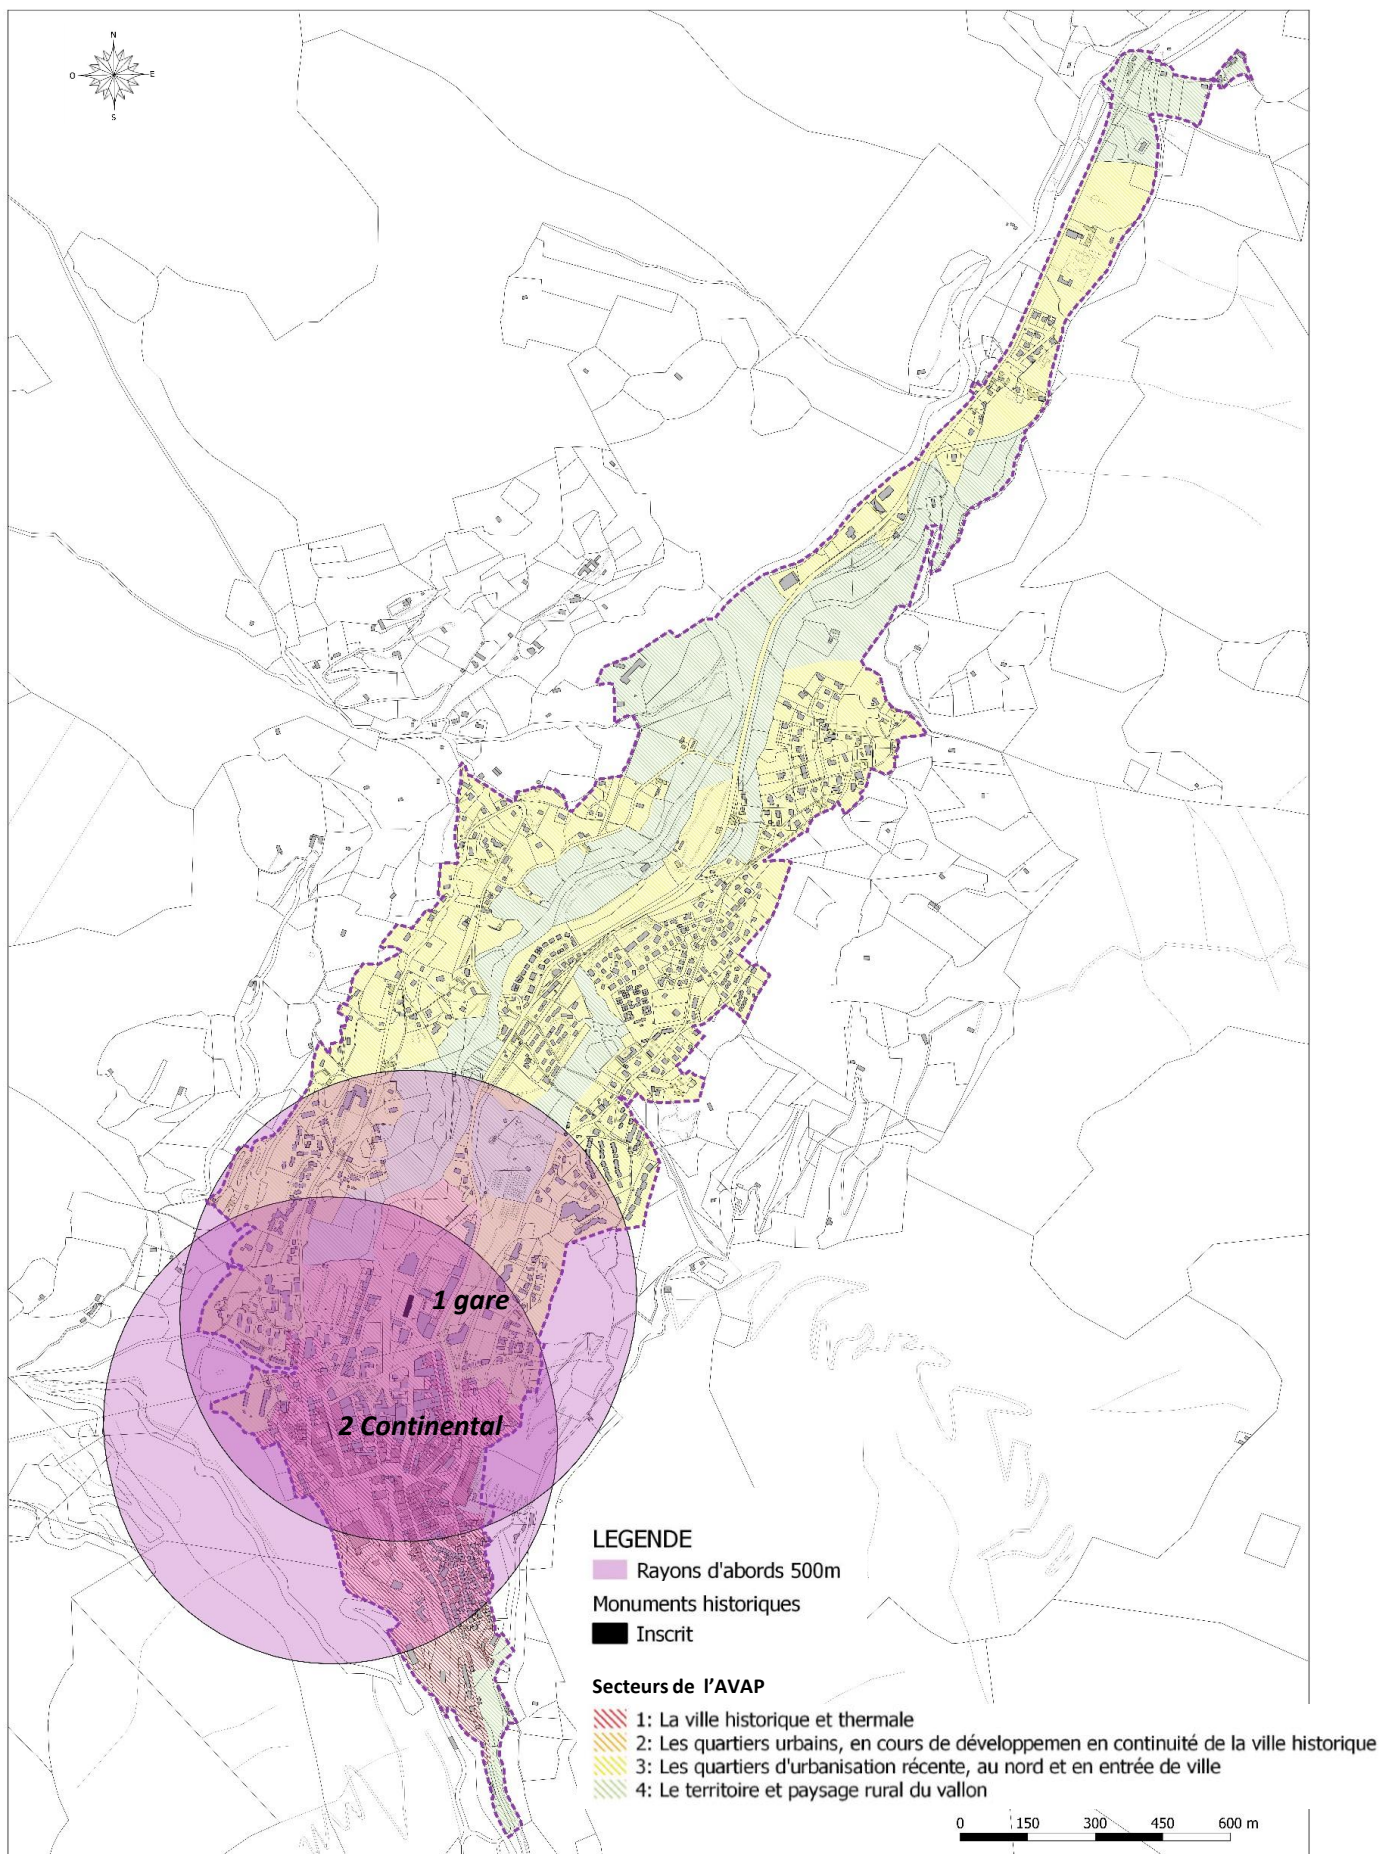

CAUTERETS

Périmètre Délimité des Abords
la gare
l'immeuble Continental

Cahier de plans

29 Mars 2021

Drac Occitanie - Pôle Patrimoines Architecture

Service de l'architecture, des espaces protégés et de la qualité
du cadre de vie.

32 rue Dalbade BP 811 - 31080 TOULOUSE

Atelier LAVIGNE, architectes associés –PAU

PLAN GENERAL DU PDA

MONUMENTS HISTORIQUES, RAYONS DE 500M ET DELIMITATION DU SPR-AVAP

MONUMENTS HISTORIQUES, RAYONS DE 500M ET DELIMITATION DU SPR-AVAP