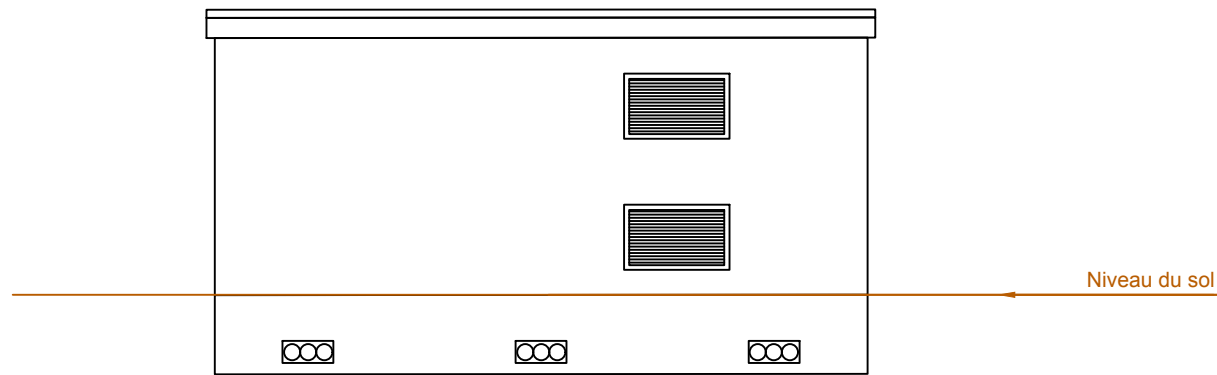

Face arrière