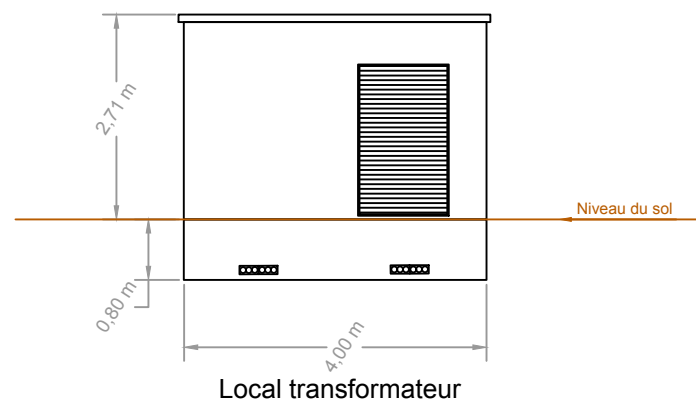

Point de Livraison (Echelle 1/75ème)

Couleur crépi extérieur
du poste de livraison :
RAL1015 - Ivoire clair

Poste de transformation (Echelle 1/100ème)

Face avant

Couleur crépi extérieur
du poste de transformation :
RAL1015 - Ivoire clair

PROJET : **CS LA LANDE**
Commune d'Izaux

TITRE : **PC5:**
Plan des façades et toitures

Format : A3	Echelle : 1/100ème	Date : Février 2020

TOTAL
Quadran

TOTAL QUADRAN
Siège : 74 rue Lieutenant de Montcabrier
Technoparc de Mazeran CS 10034
34536 BEZIERS
Projet suivi par l'Agence de Toulouse
Tel. : 06 17 80 13 09
E-mail : gabriel.alee@total-quadrans.com