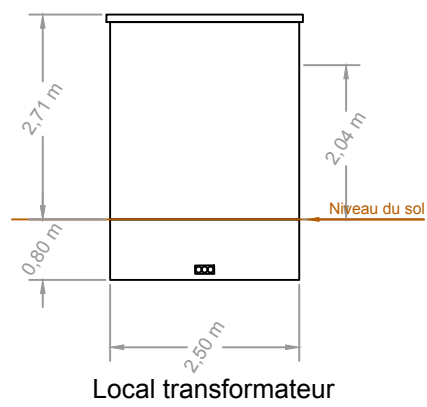

Poste de transformation (Echelle 1/100ème)

Face gauche