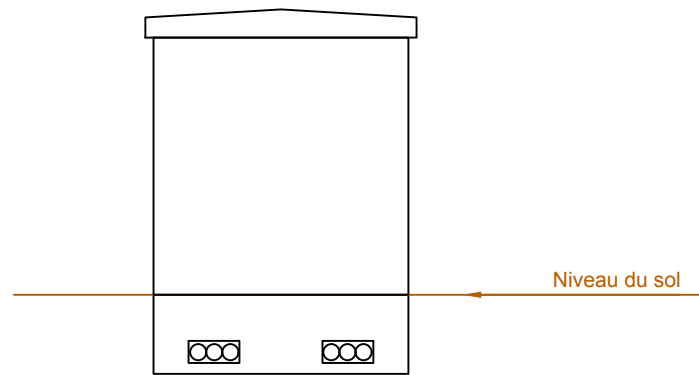

Face droite