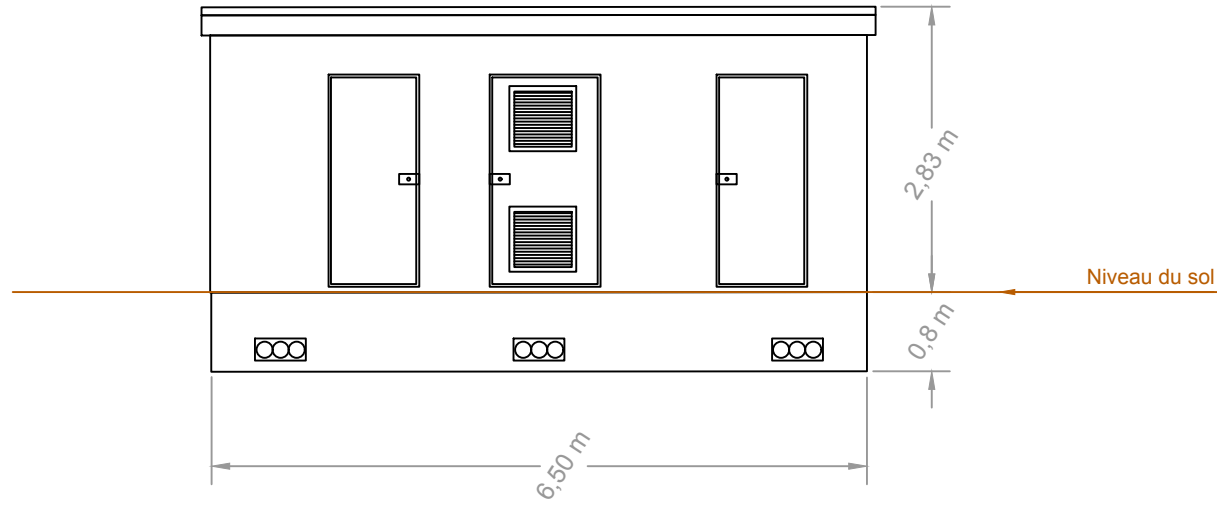

Point de Livraison (Echelle 1/75ème)

Face avant

Couleur crépi extérieur
du poste de livraison :
RAL1015 - Ivoire clair

Poste de transformation (Echelle 1/100ème)

Couleur crépi extérieur
du poste de transformation :
RAL1015 - Ivoire clair

PROJET : **CS LA LANDE**
Commune d'Izaux

TITRE : **PC5:**
Plan des façades et toitures

Format : A3	Echelle : 1/100ème	Date : Février 2020

TOTAL
Quadran

TOTAL QUADRAN
Siège : 74 rue Lieutenant de Montcabrier
Technoparc de Mazeran CS 10034
34536 BEZIERS
Projet suivi par l'Agence de Toulouse
Tel. : 06 17 80 13 09
E-mail : gabriel.alee@total-quadrans.com