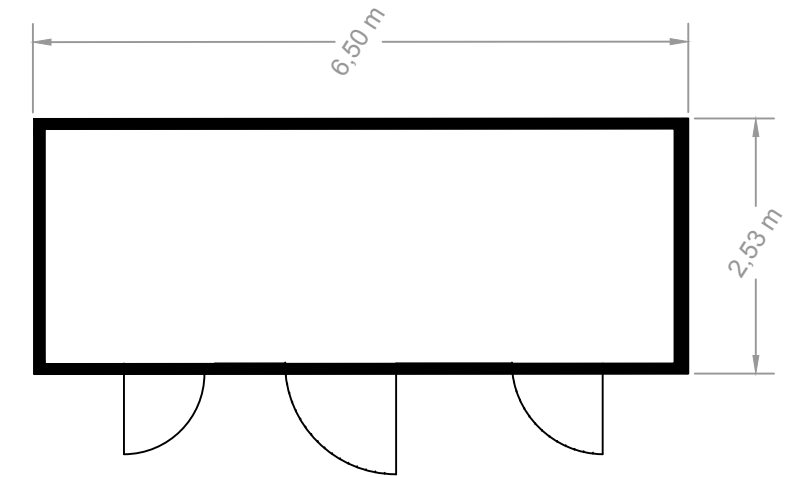

Point de Livraison (Echelle 1/75ème)

Vue en plan

Couleur crépi extérieur
du poste de livraison :
RAL1015 - Ivoire clair

Poste de transformation (Echelle 1/100ème)

Couleur crépi extérieur
du poste de transformation :
RAL1015 - Ivoire clair

PROJET : **CS LA LANDE**
Commune d'Izaux

TITRE : **PC5:**
Plan des façades et toitures

Format : A3	Echelle : 1/100ème	Date : Février 2020

TOTAL
Quadran

TOTAL QUADRAN
Siège : 74 rue Lieutenant de Montcabrier
Technoparc de Mazeran CS 10034
34536 BEZIERS
Projet suivi par l'Agence de Toulouse
Tel. : 06 17 80 13 09
E-mail : gabriel.alee@total-quadrans.com