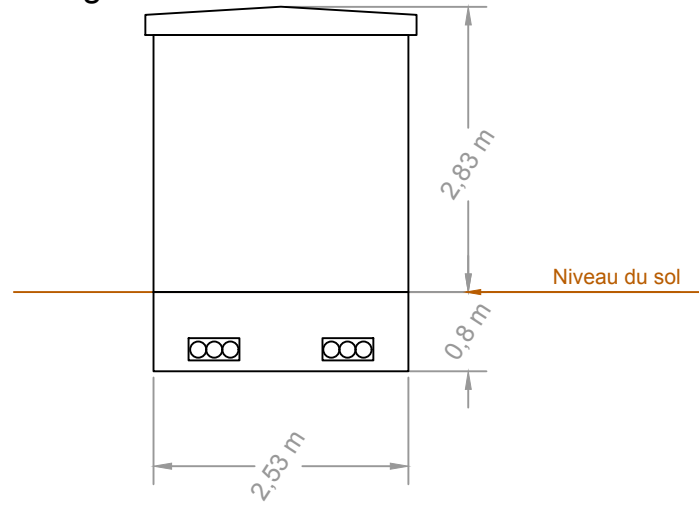

Point de Livraison (Echelle 1/75ème)

Face gauche