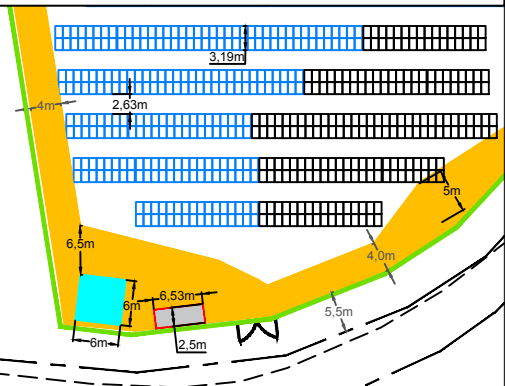

ZOOM 1 (Echelle 1/1000e)

ZOOM 2 (Echelle 1/750e)

Légende :

- Point de livraison
- Poste de transformation
- Piste exploitation
- Citerne incendie
- Clôture
- Panneaux photovoltaïques phase 1
- Panneaux photovoltaïques phase 2
- Portails

PROJET : **CS LA LANDE**
 TITRE : Commune d'Izaux
PC2b:
 Plan de masse - Phase 2

Format : A3	Echelle : 1/2500ème	Date : Février 2020
----------------	------------------------	------------------------

TOTAL Quadran
 Siège : 74 rue Lieutenant de Montcabrier
 Technoparc de Mazeran CS 10034
 34536 BEZIERS
 Projet suivi par l'Agence de Toulouse
 Tél. : 06.17.80.13.09
 E-mail : gabriel.allee@total-quadrans.com