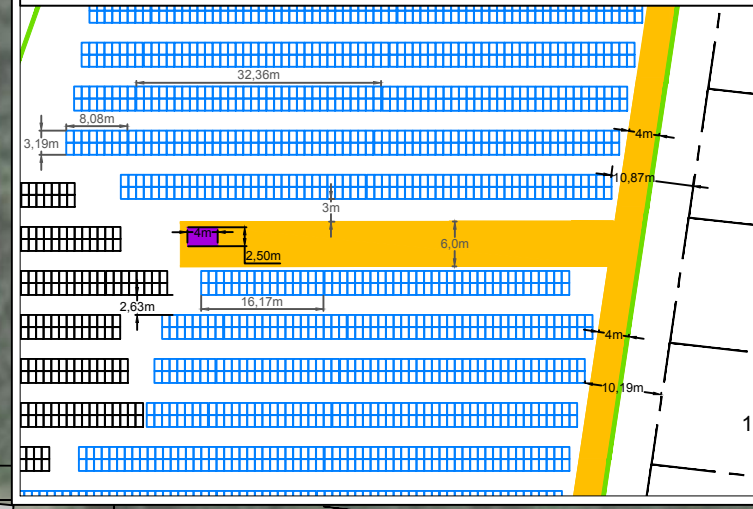

ZOOM 1 (Echelle 1/1000e)

ZOOM 2 (Echelle 1/750e)

Légende :

- Point de livraison
- Poste de transformation
- Piste exploitation
- Citerne incendie
- Clôture
- Panneaux photovoltaïques phase 1
- Panneaux photovoltaïques phase 2
- Portails

PROJET : **CS LA LANDE**
 TITRE : Commune d'Izaux
PC2b:
 Plan de masse - Phase 2

Format : A3	Echelle : 1/2500ème	Date : Février 2020
----------------	------------------------	------------------------

TOTAL Quadran
 Siège : 74 rue Lieutenant de Montcabrier
 Technoparc de Mazeran CS 10034
 34536 BEZIERS
 Projet suivi par l'Agence de Toulouse
 Tél. : 06.17.80.13.09
 E-mail : gabriel.allee@total-quadrans.com

Ce plan est la propriété de Total Quadran, il ne peut être reproduit sans son autorisation.