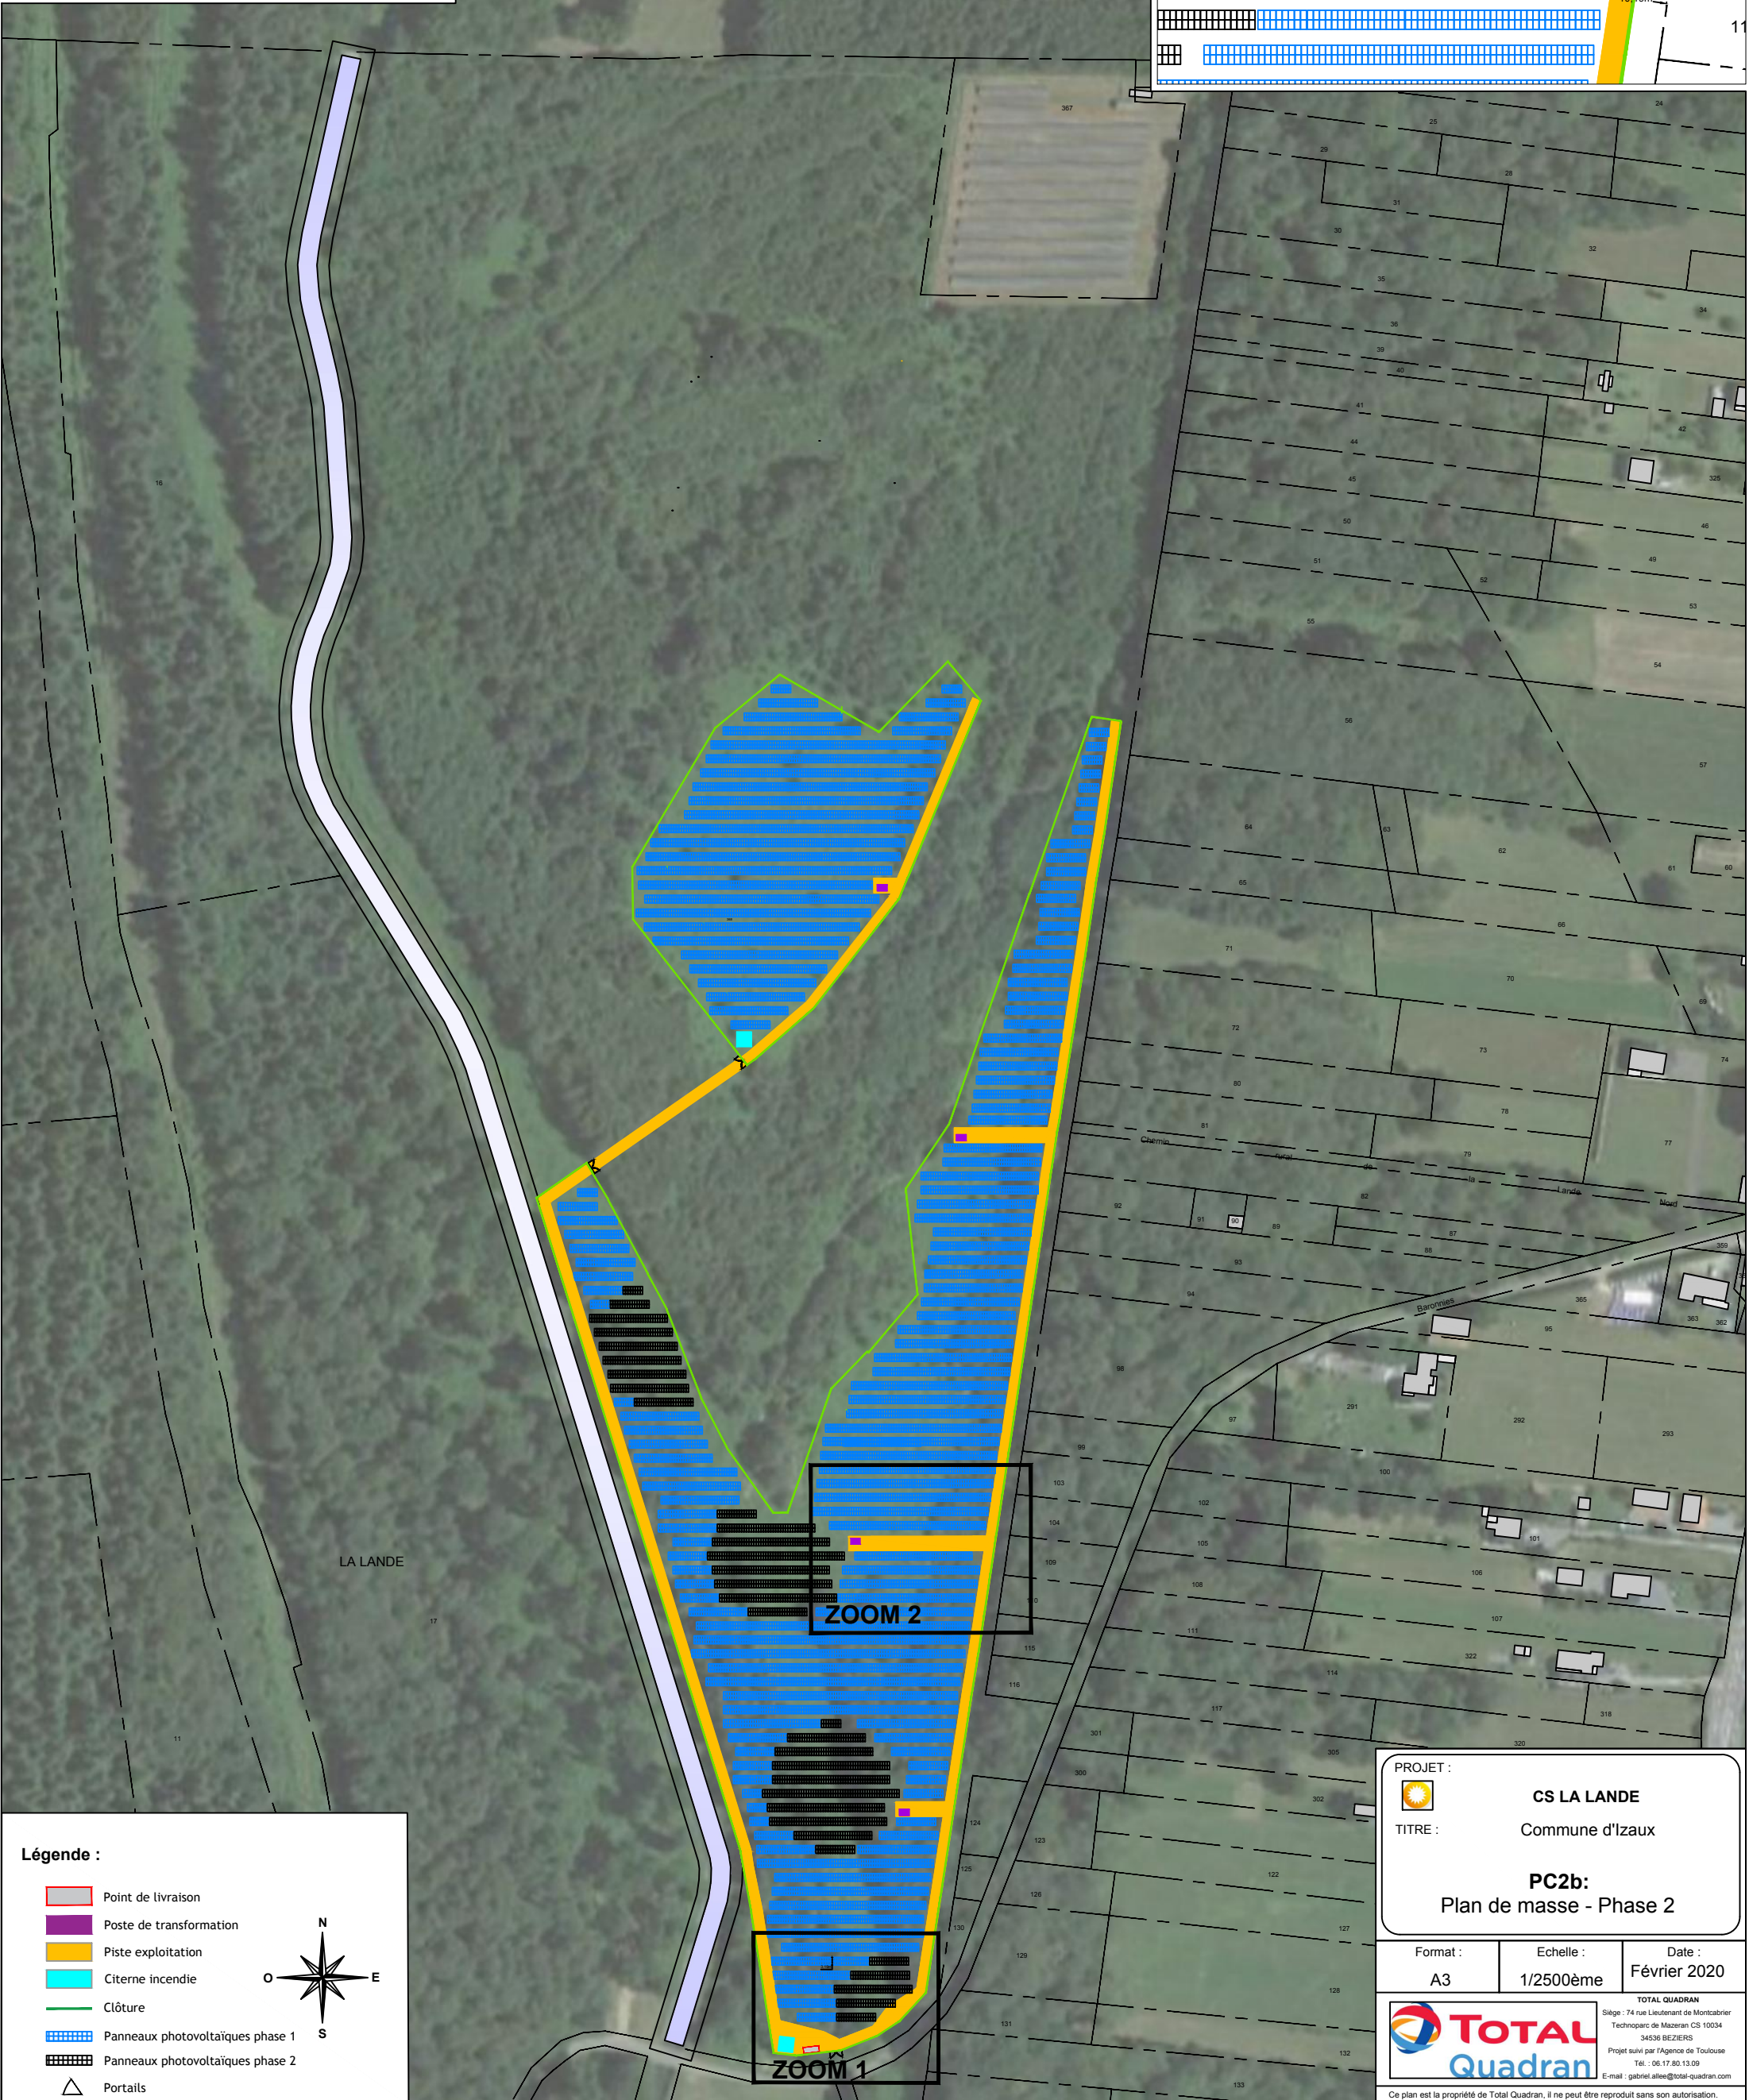

ZOOM 1 (Echelle 1/1000e)

ZOOM 2 (Echelle 1/750e)

Légende :

- Point de livraison
- Poste de transformation
- Piste exploitation
- Citerne incendie
- Clôture
- Panneaux photovoltaïques phase 1
- Panneaux photovoltaïques phase 2
- Portails

PROJET : **CS LA LANDE**
 TITRE : Commune d'Izaux
PC2b:
 Plan de masse - Phase 2

Format : A3	Echelle : 1/2500ème	Date : Février 2020
----------------	------------------------	------------------------

TOTAL Quadran
 Siège : 74 rue Lieutenant de Montcabrier
 Technoparc de Mazeran CS 10034
 34536 BEZIERS
 Projet suivi par l'Agence de Toulouse
 Tél. : 06.17.80.13.09
 E-mail : gabriel.allee@total-quadrans.com

Ce plan est la propriété de Total Quadran, il ne peut être reproduit sans son autorisation.