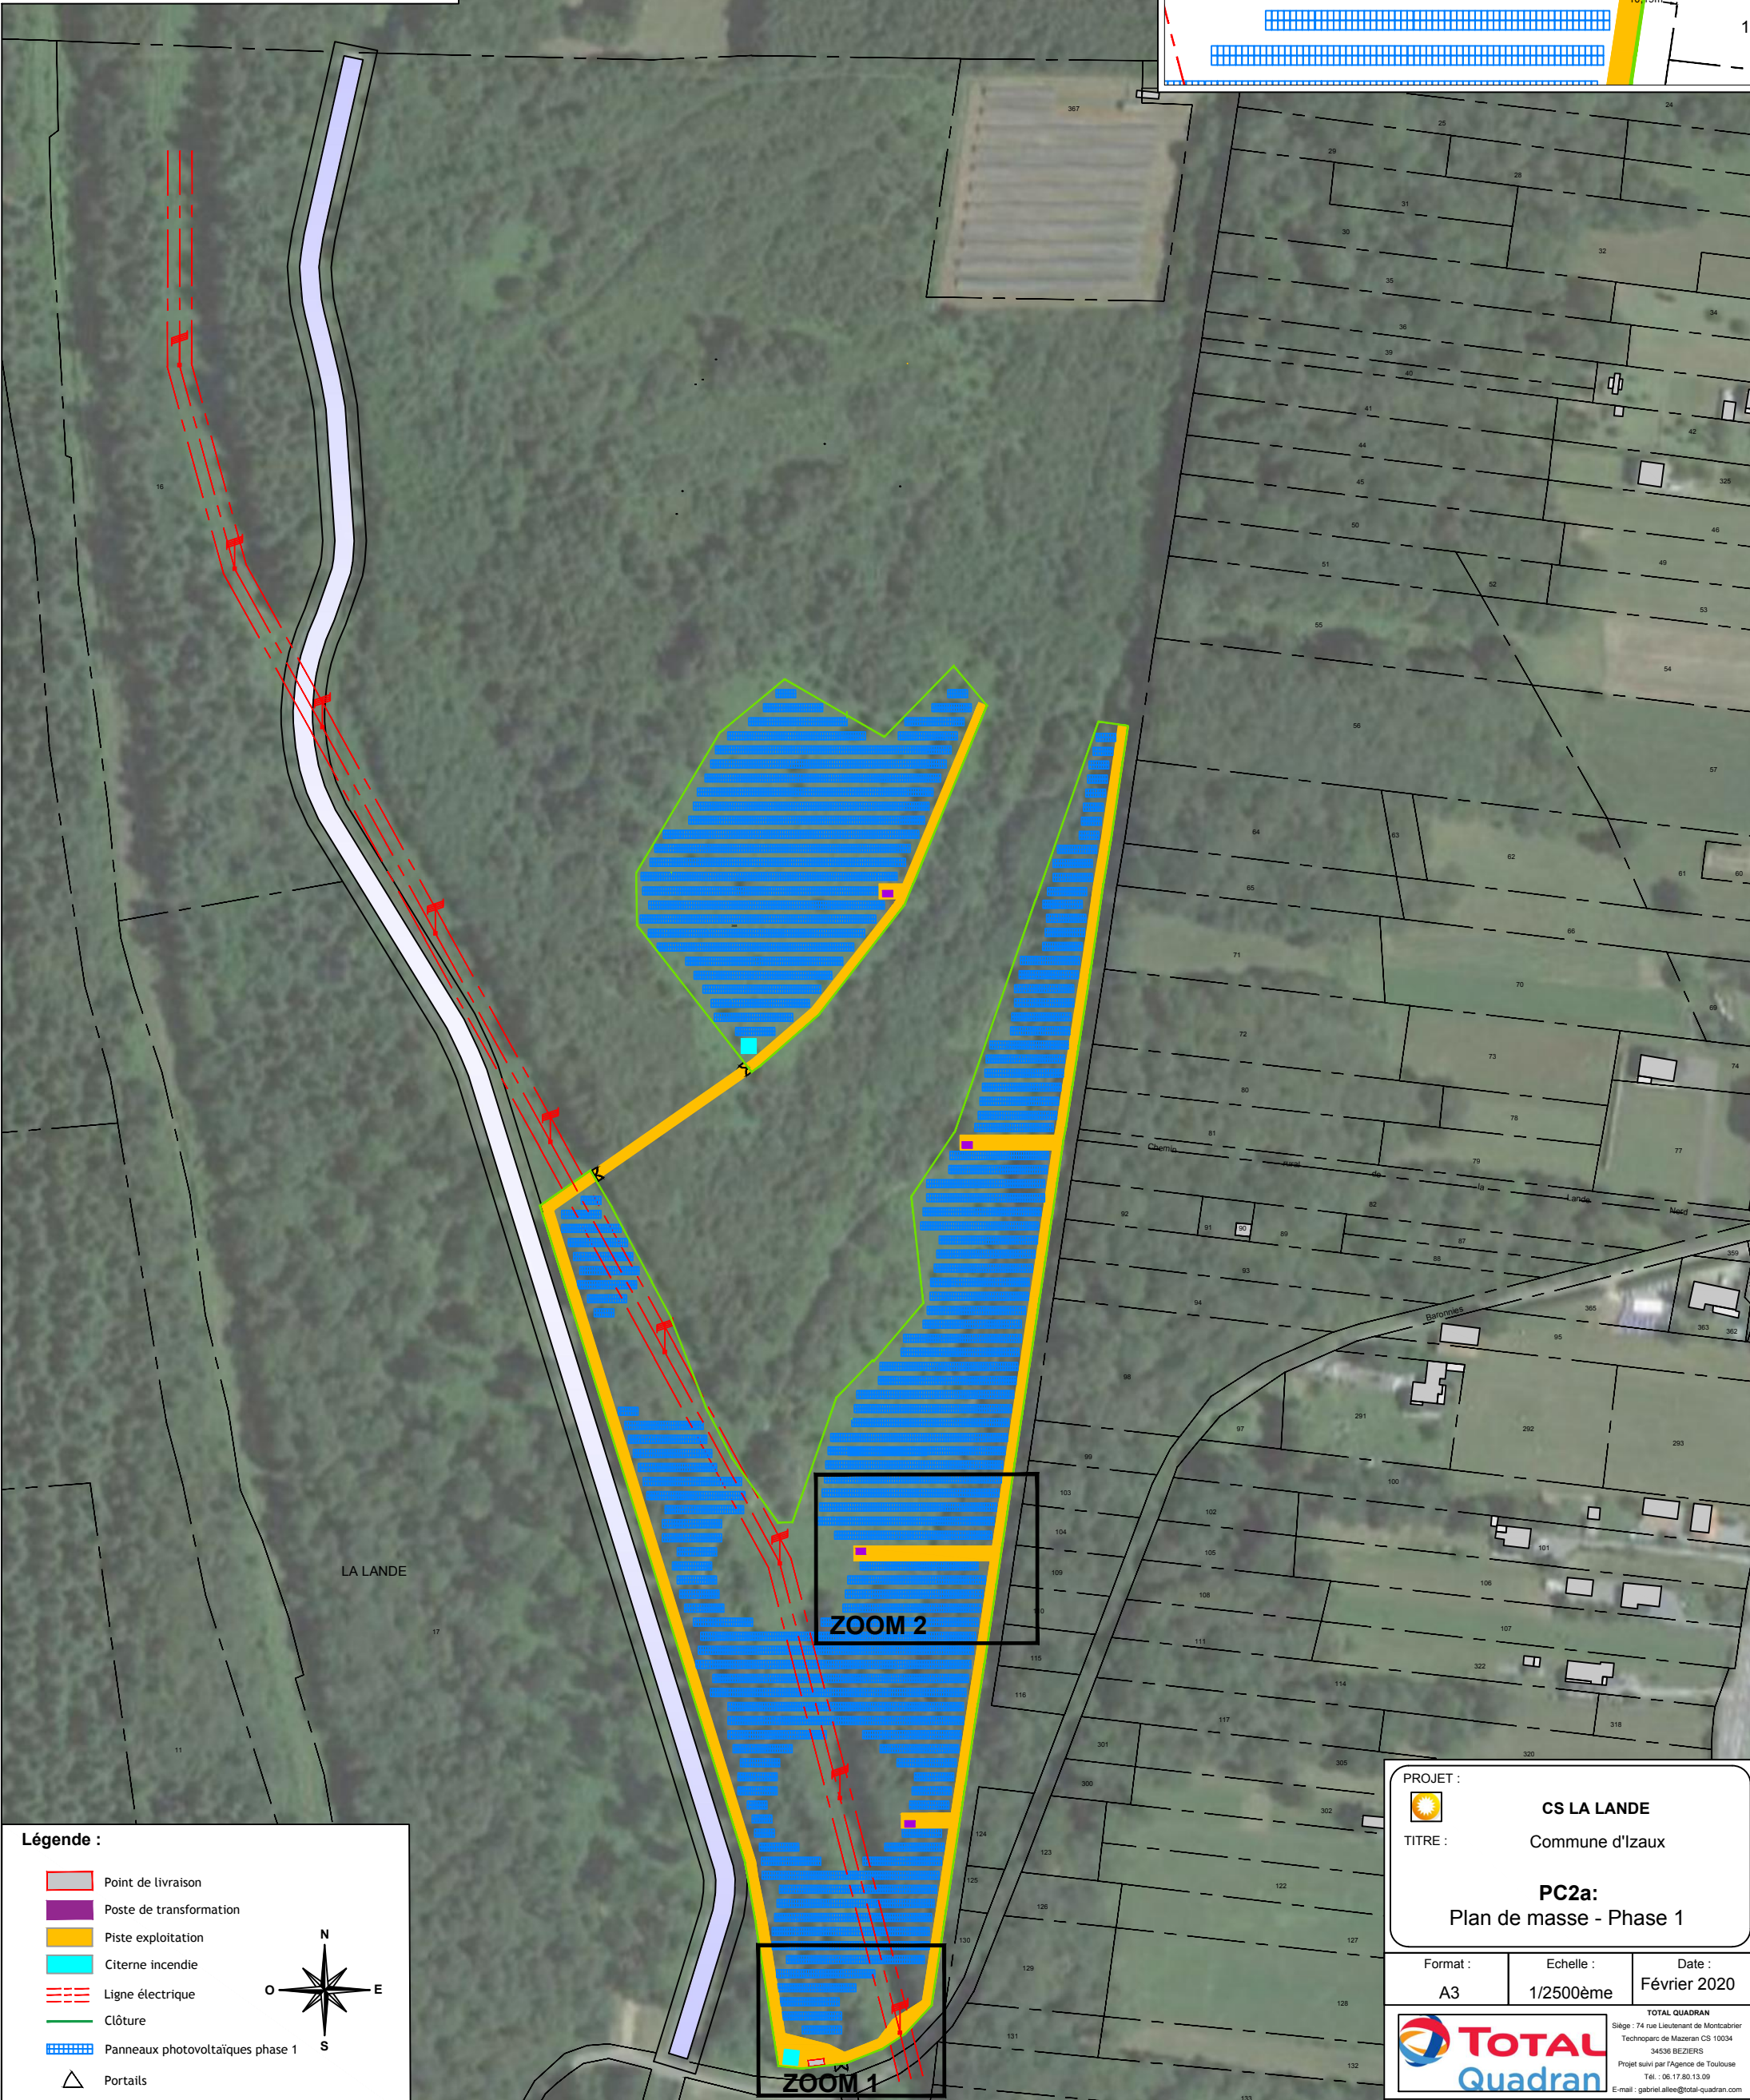

### ZOOM 1 (Echelle 1/1000e)

### ZOOM 2 (Echelle 1/750e)

#### Légende :

-  Point de livraison
-  Poste de transformation
-  Piste exploitation
-  Citerne incendie
-  Ligne électrique
-  Clôture
-  Panneaux photovoltaïques phase 1
-  Portails

ZOOM 2

ZOOM 1

<b>PROJET :</b>  <b>CS LA LANDE</b>		
<b>TITRE :</b> Commune d'Izaux		
<b>PC2a:</b> Plan de masse - Phase 1		
Format :	Echelle :	Date :
A3	1/2500ème	Février 2020
		TOTAL QUADRAN Siège : 74 rue Lieutenant de Montcabrier Technoparc de Mazeran CS 10034 34536 BEZIERS Projet suivi par l'Agence de Toulouse Tél. : 06.17.80.13.09 E-mail : gabriel.alle@total-quadrان.com
Ce plan est la propriété de Total Quadran. Il ne peut être reproduit sans son autorisation.		