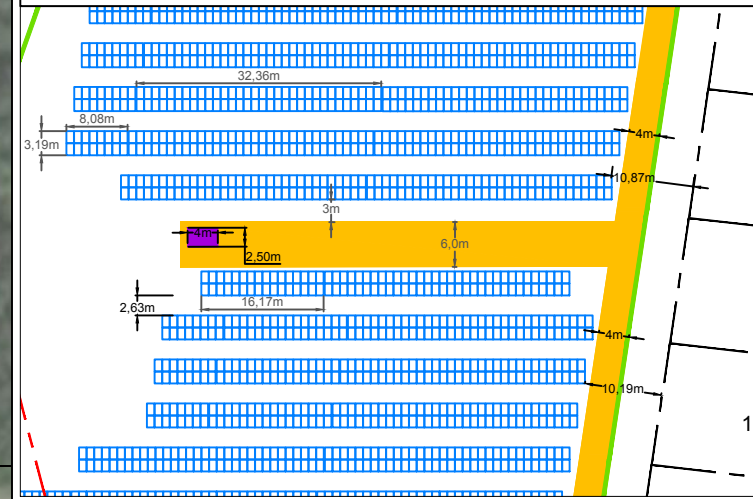

### ZOOM 1 (Echelle 1/1000e)

### ZOOM 2 (Echelle 1/750e)

#### Légende :

-  Point de livraison
-  Poste de transformation
-  Piste exploitation
-  Citerne incendie
-  Ligne électrique
-  Clôture
-  Panneaux photovoltaïques phase 1
-  Portails

ZOOM 2

ZOOM 1

<b>PROJET :</b>  <b>CS LA LANDE</b>		
<b>TITRE :</b> Commune d'Izaux		
<b>PC2a:</b> Plan de masse - Phase 1		
Format :	Echelle :	Date :
A3	1/2500ème	Février 2020
		TOTAL QUADRAN Siège : 74 rue Lieutenant de Montcabrier Technoparc de Mazeran CS 10034 34536 BEZIERS Projet suivi par l'Agence de Toulouse Tél. : 06.17.80.13.09 E-mail : gabriel.alle@total-quadrان.com
Ce plan est la propriété de Total Quadran. Il ne peut être reproduit sans son autorisation.		