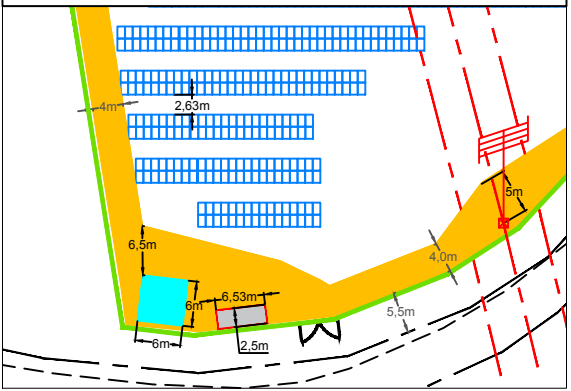

### ZOOM 1 (Echelle 1/1000e)

### ZOOM 2 (Echelle 1/750e)

#### Légende :

-  Point de livraison
-  Poste de transformation
-  Piste exploitation
-  Citerne incendie
-  Ligne électrique
-  Clôture
-  Panneaux photovoltaïques phase 1
-  Portails

ZOOM 2

ZOOM 1

<b>PROJET :</b>  <b>CS LA LANDE</b>		
<b>TITRE :</b> Commune d'Izaux		
<b>PC2a:</b> Plan de masse - Phase 1		
Format :	Echelle :	Date :
A3	1/2500ème	Février 2020
		TOTAL QUADRAN Siège : 74 rue Lieutenant de Montcabrier Technoparc de Mazeran CS 10034 34536 BEZIERS Projet suivi par l'Agence de Toulouse Tél. : 06.17.80.13.09 E-mail : gabriel.alle@total-quadrان.com
Ce plan est la propriété de Total Quadran. Il ne peut être reproduit sans son autorisation.		