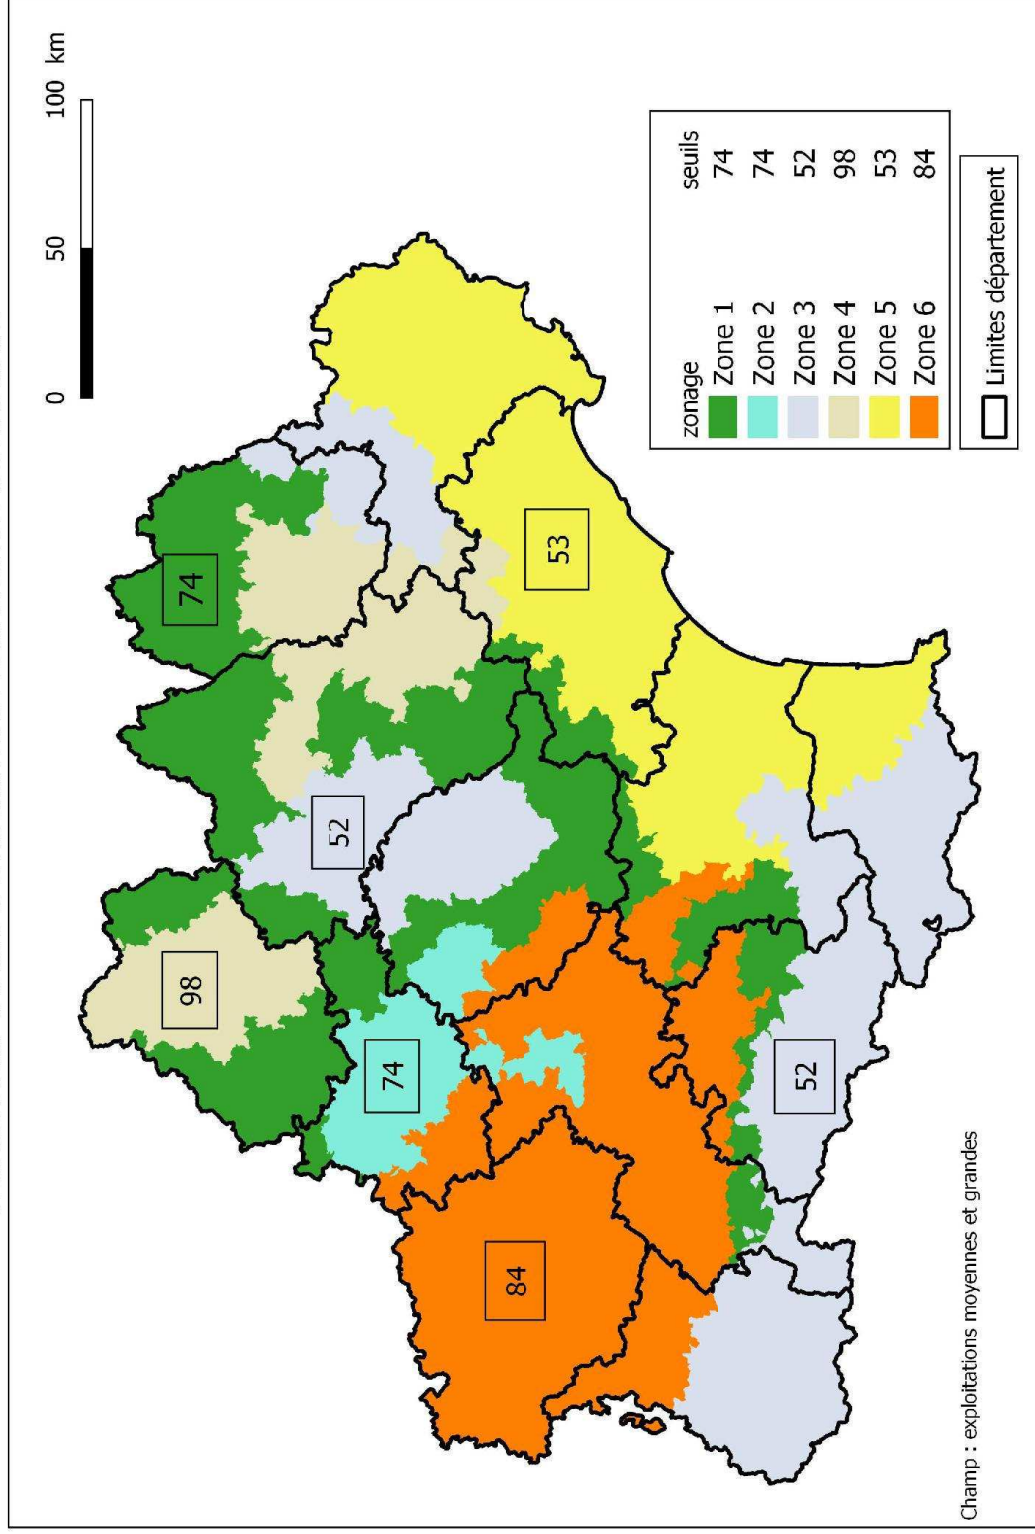

## Annexe 2bis - Carte du zonage et des seuils de déclenchement du contrôle des structures (en ha) par territoire avant une cohérence territoriale

## ann-2\_li\_communes-par-zones

insee_com	zone_sdrea	nom_commune
65001	3	ADAST
65002	3	ADE
65003	3	ADERVIELLE-POUCHERGUES
65004	3	AGOS-VIDALOS
65006	3	ANCIZAN
65009	3	ANERES
65012	3	ANLA
65014	3	ANTICHAN
65016	3	ANTIST
65017	3	ARAGNOUET
65018	3	ARBEOST
65019	3	ARCIZAC-ADOUR
65020	3	ARCIZAC-EZ-ANGLES
65021	3	ARCIZANS-AVANT
65022	3	ARCIZANS-DESSUS
65023	3	ARDENGOST
65024	3	ARGELES-BAGNERES
65025	3	ARGELES-GAZOST
65029	3	ARRAS-EN-LAVEDAN
65247	3	ARRAYOU-LAHITTE
65031	3	ARREAU
65032	3	ARRENS-MARSOUS
65034	3	ARRODETS
65033	3	ARRODETS-EZ-ANGLES
65036	3	ARTALENS-SOUIN
65037	3	ARTIGUEMY
65038	3	ARTIGUES
65039	3	ASPIN-AURE
65040	3	ASPIN-EN-LAVEDAN
65041	3	ASQUE
65042	3	ASTE
65043	3	ASTUGUE
65045	3	AUCUN
65046	3	AULON
65050	3	AVAJAN
65051	3	AVENTIGNAN
65052	3	AVERAN
65053	3	AVEUX
65054	3	AVEZAC-PRAT-LAHITTE
65055	3	AYROS-ARBOUX
65056	3	AYZAC-OST
65057	3	AZEREIX
65058	3	AZET
65059	3	BAGNERES-DE-BIGORRE
65060	3	BANIOS
65063	3	BARBAZAN-DESSUS
65481	3	BAREGES
65064	3	BAREILLES
65065	3	BARLEST
65066	3	BARRANCOUEU
65067	3	BARRY