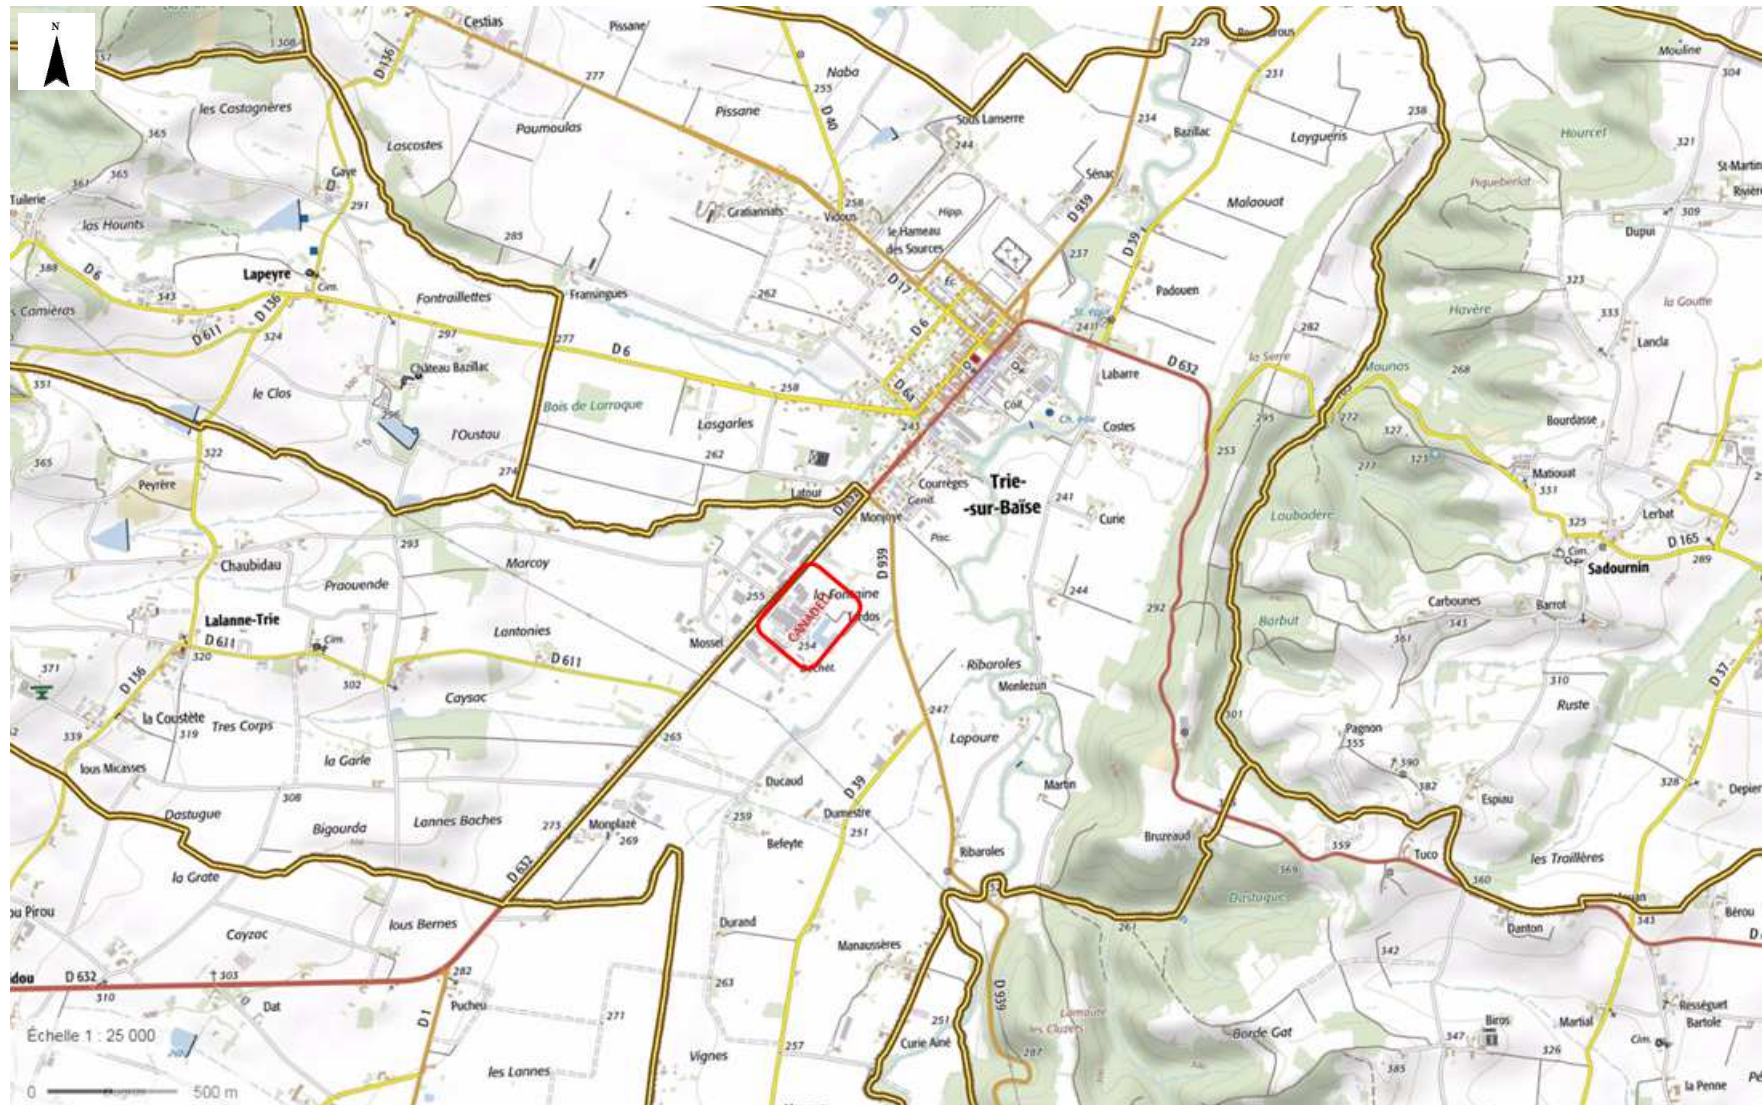

**CANADELL**

Merrandier depuis 1950

**CANADELL  
TRIE SUR BAISE (65)**

***DEMANDE D'ENREGISTREMENT  
AU TITRE DES INSTALLATIONS CLASSEES  
POUR LA PROTECTION DE  
L'ENVIRONNEMENT***

PJ n°1. Carte au 1/25 000

Dossier réalisé avec le concours  
de Bureau VERITAS – Agence Nouvelle Aquitaine  
Service Maîtrise des Risques HSE

Décembre 2017

Source : GEOPORTAIL