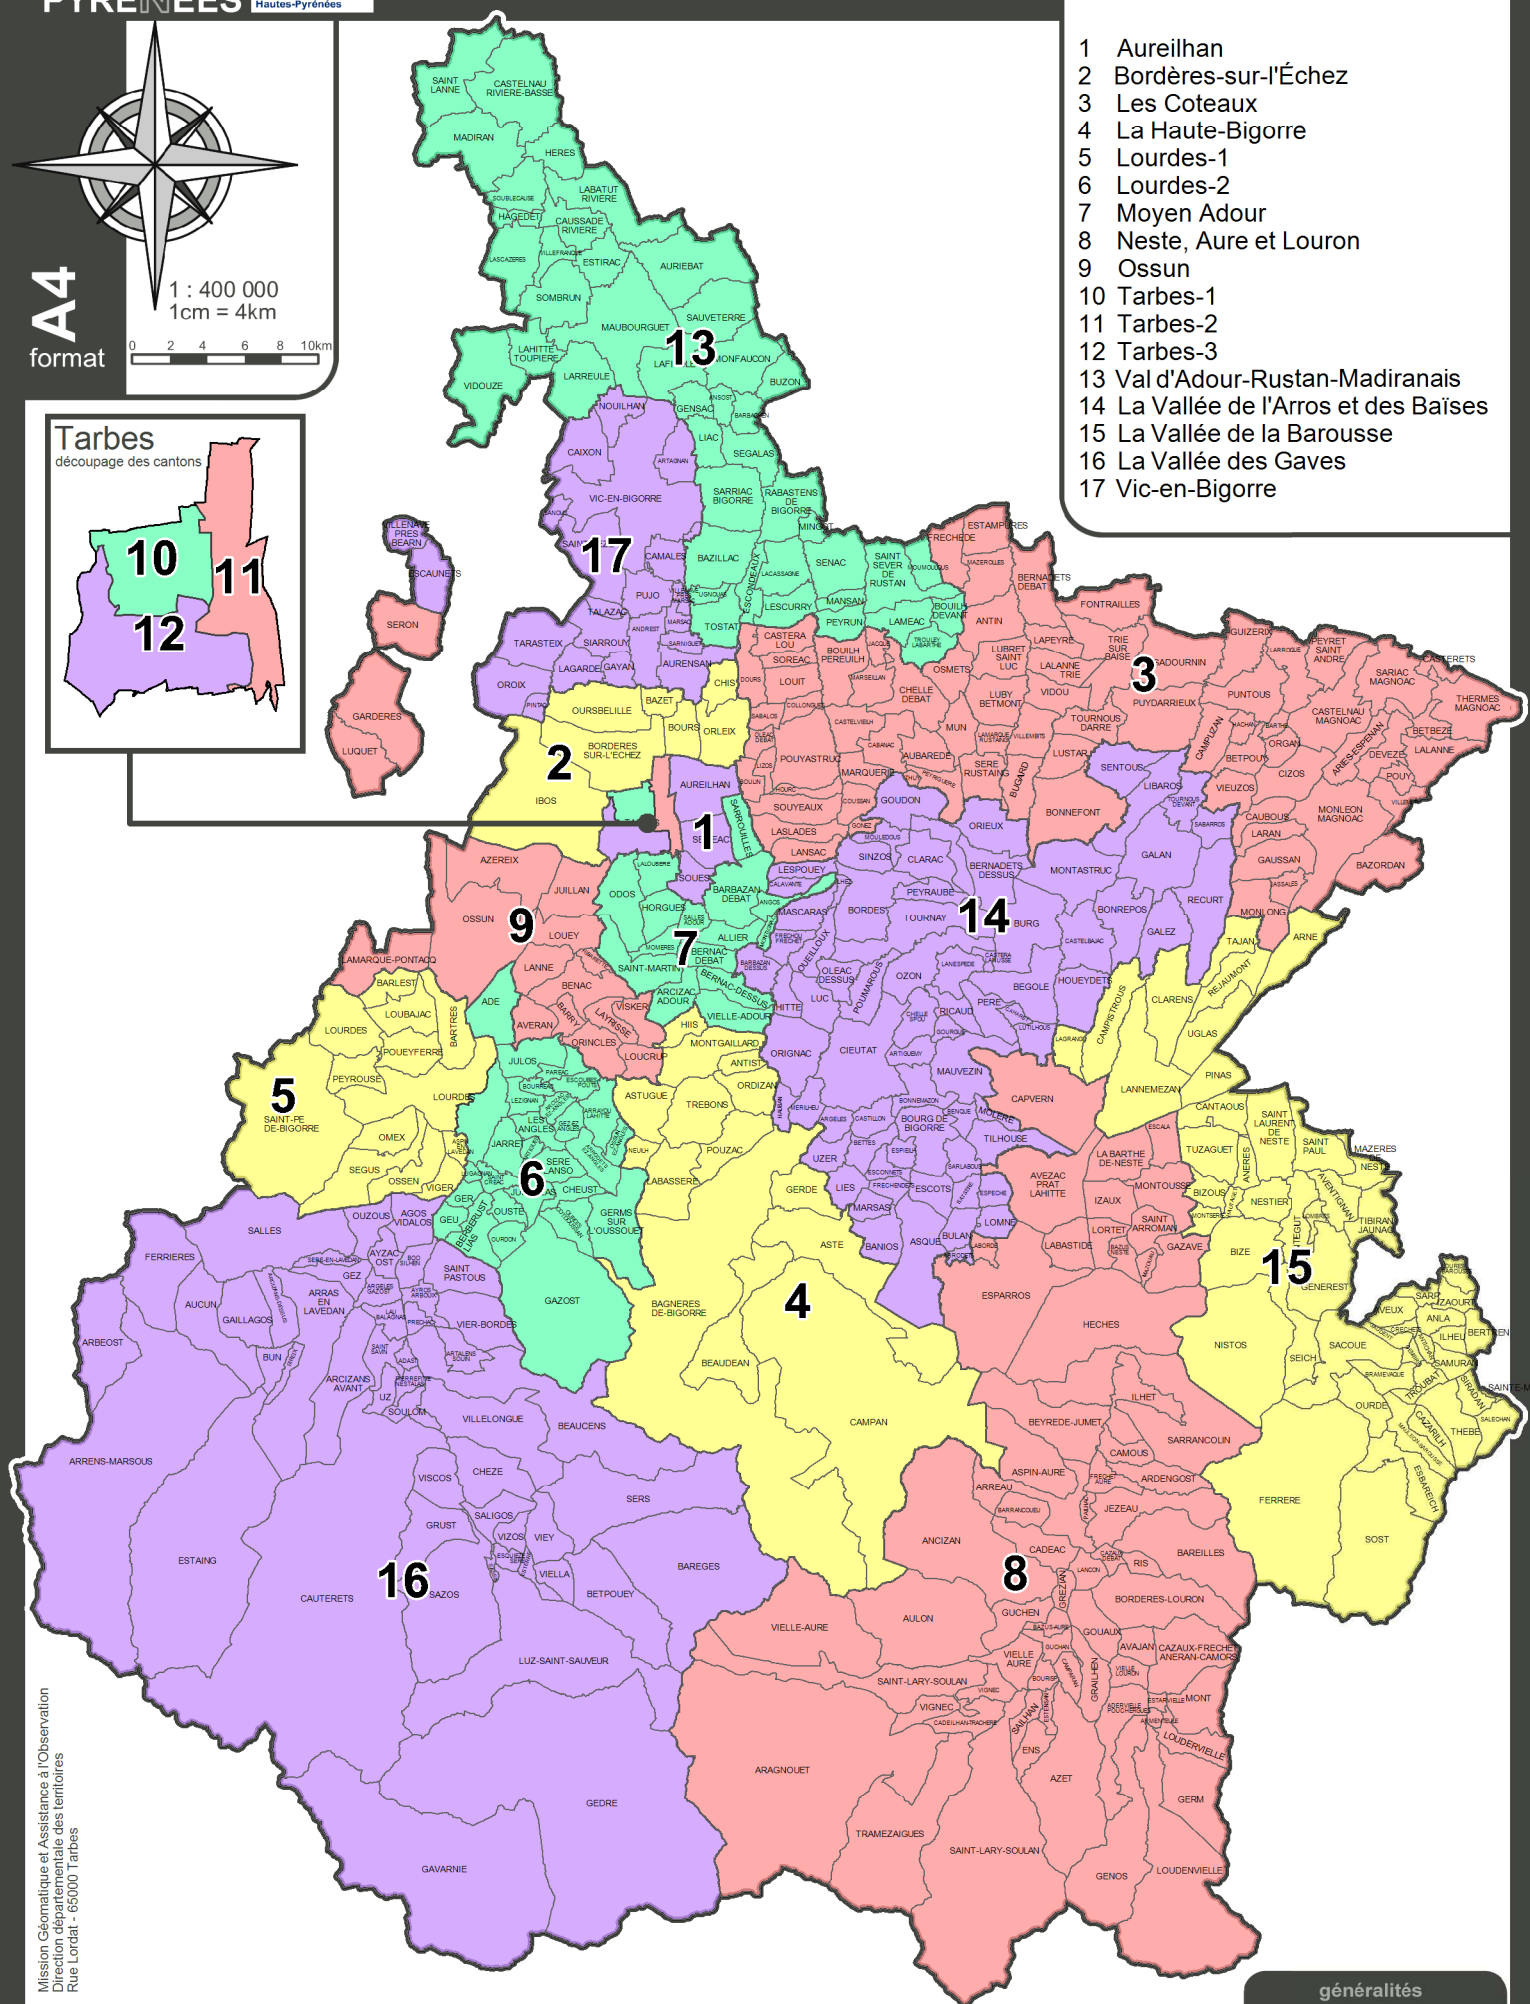

### Tarbes

découpage des cantons

- 1 Aureilhan
- 2 Bordères-sur-l'Échez
- 3 Les Coteaux
- 4 La Haute-Bigorre
- 5 Lourdes-1
- 6 Lourdes-2
- 7 Moyen Adour
- 8 Neste, Aure et Luron
- 9 Ossun
- 10 Tarbes-1
- 11 Tarbes-2
- 12 Tarbes-3
- 13 Val d'Adour-Rustan-Madiranais
- 14 La Vallée de l'Arros et des Baïses
- 15 La Vallée de la Barousse
- 16 La Vallée des Gaves
- 17 Vic-en-Bigorre